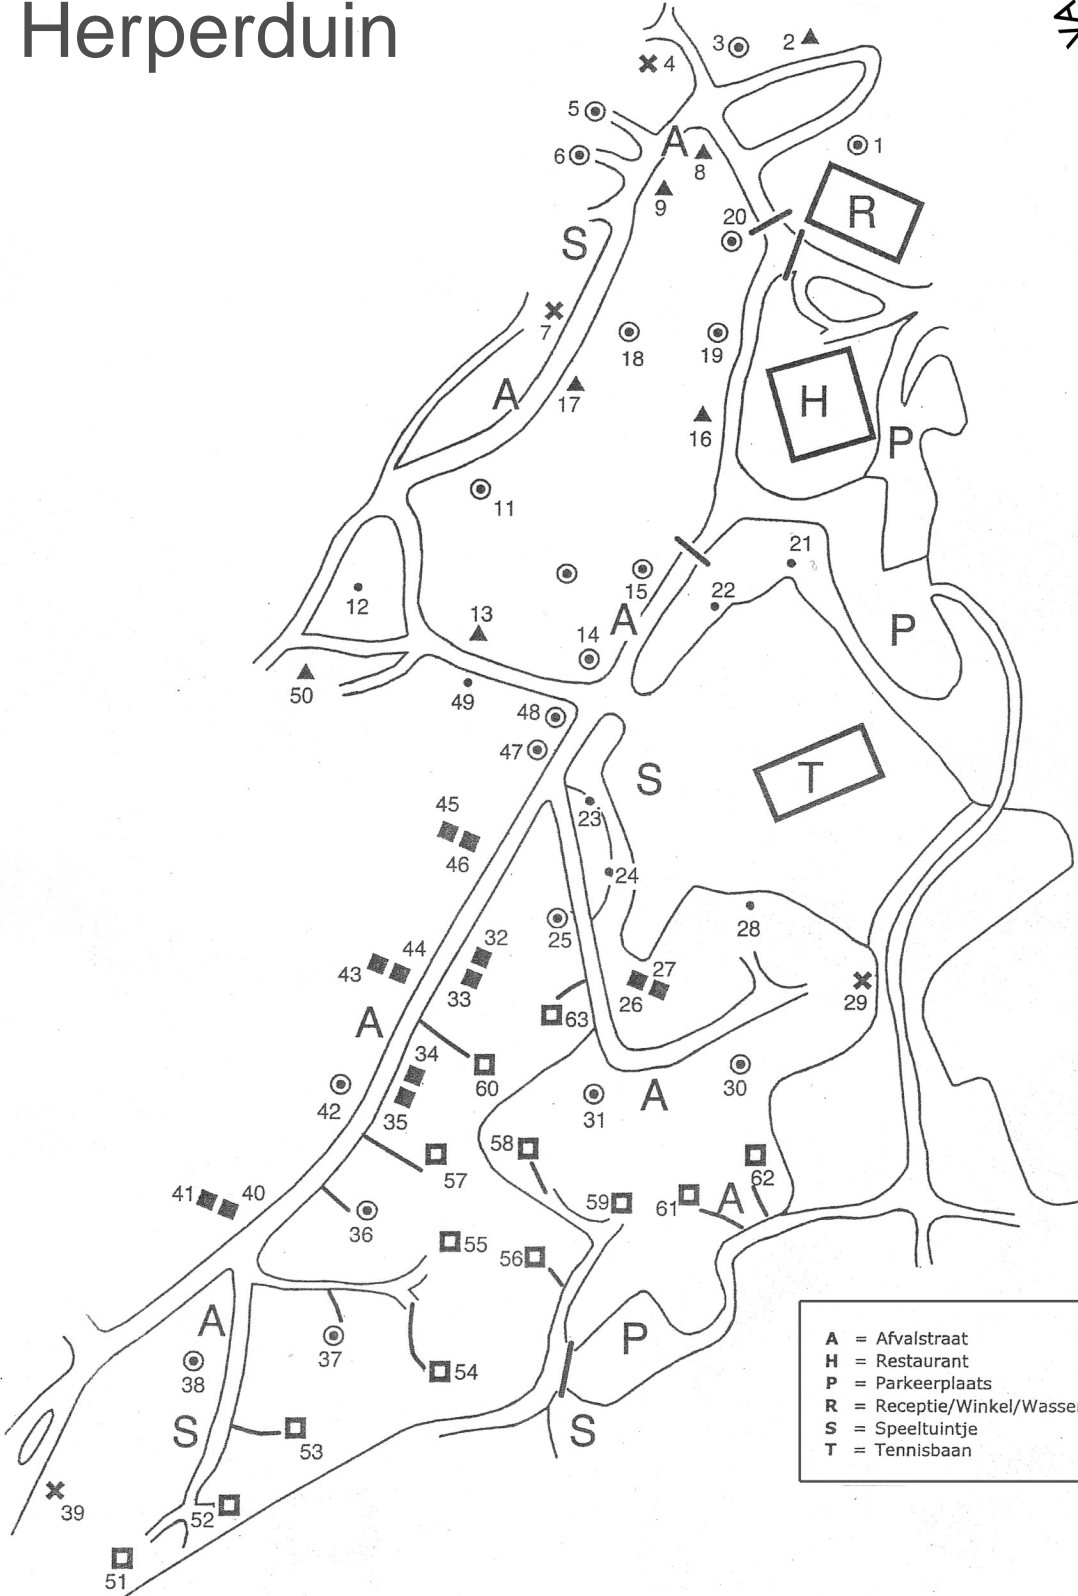

Bungalowpark Herperduin

A = Afvalstraat	■ = type 2
H = Restaurant	⊗ = type 2x
P = Parkeerplaats	⊙ = type 4
R = Receptie/Winkel/Wasserette	▲ = type 4x
S = Speeltuintje	● = type 6/4k
T = Tennisbaan	◻ = type eco